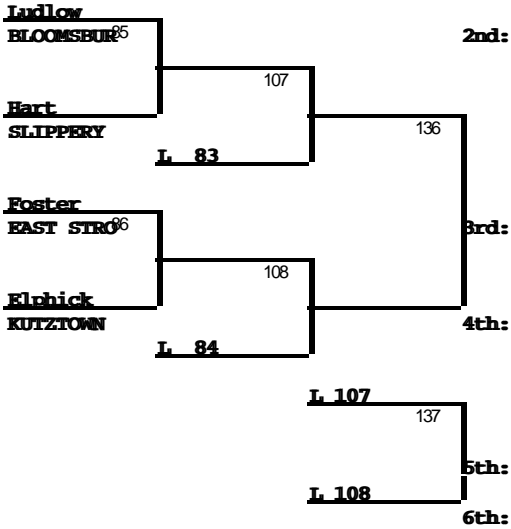

2003 PSACs

(1) Dave Shunamo	EDINBORO		Dave Shunamon		}
Chris Elphic	KUTZTOWN	38	F4:55	83	
(5) Adam Schaaf	MILLERSVILL		Adam Schaaf		}
(4) Stan Foster	EAST STROUD	39	F1:38		
(3) Morgan Horne	LOCK HAVEN		Morgan Horner		}
(6) Corey Hart	SLIPPERY RO	40	F4:40	84	
Andy Ludlow	BLOOMSBURG		Eric Mausser		}
(2) Eric Mausser	CLARION	41	F2:20